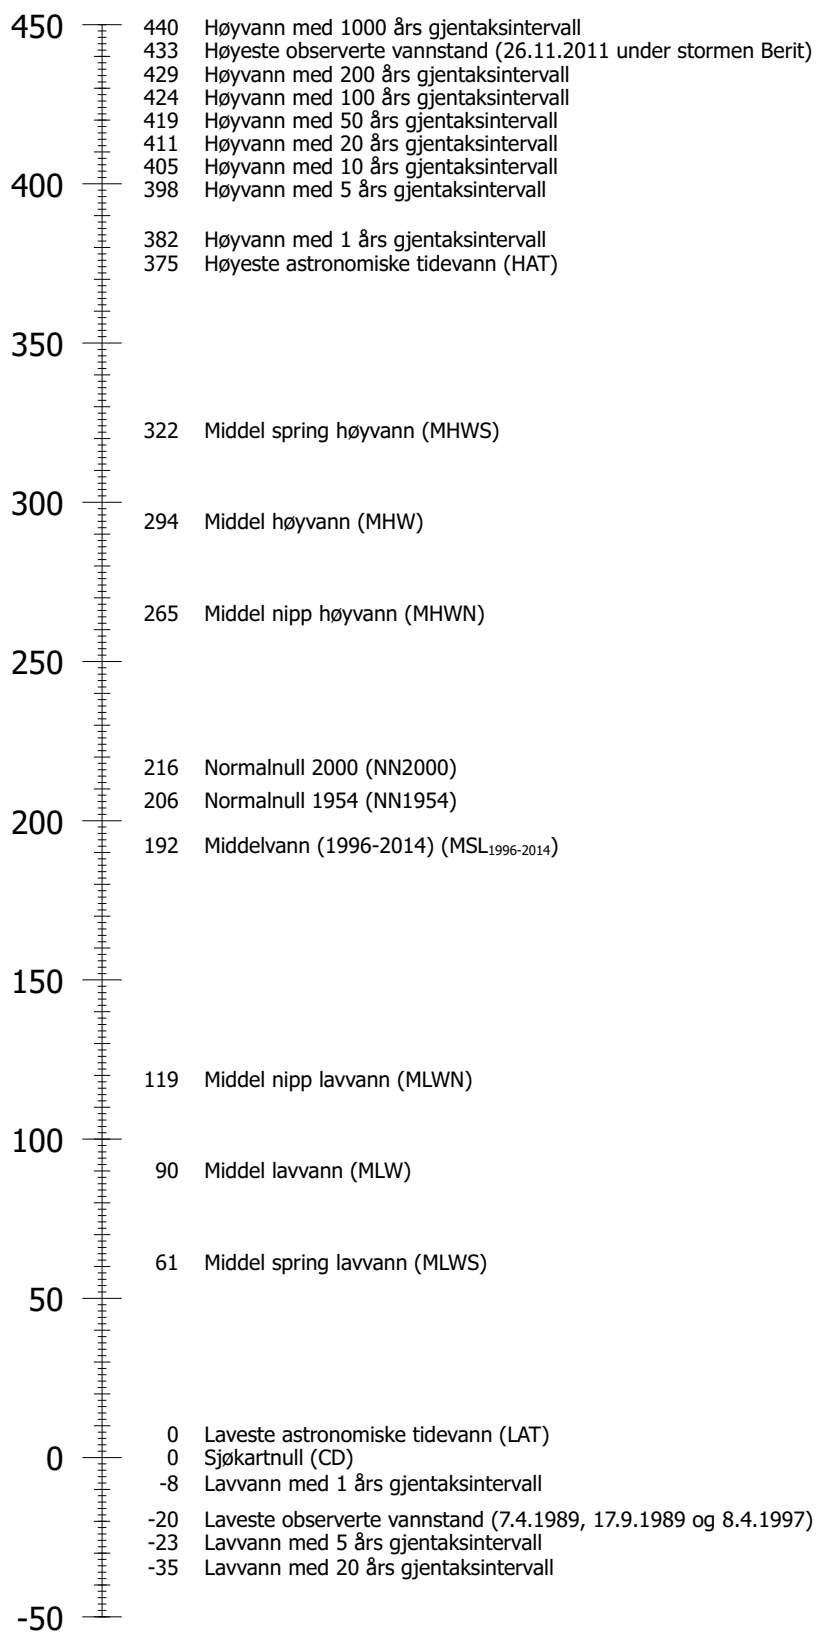

Vardø

Nivåskisse med de viktigste vannstands nivåene og ekstremverdier

Høyder er i cm over Sjøgartnull som er nullnivå for dybder i sjøkart og høyder i tidevanntabellen.