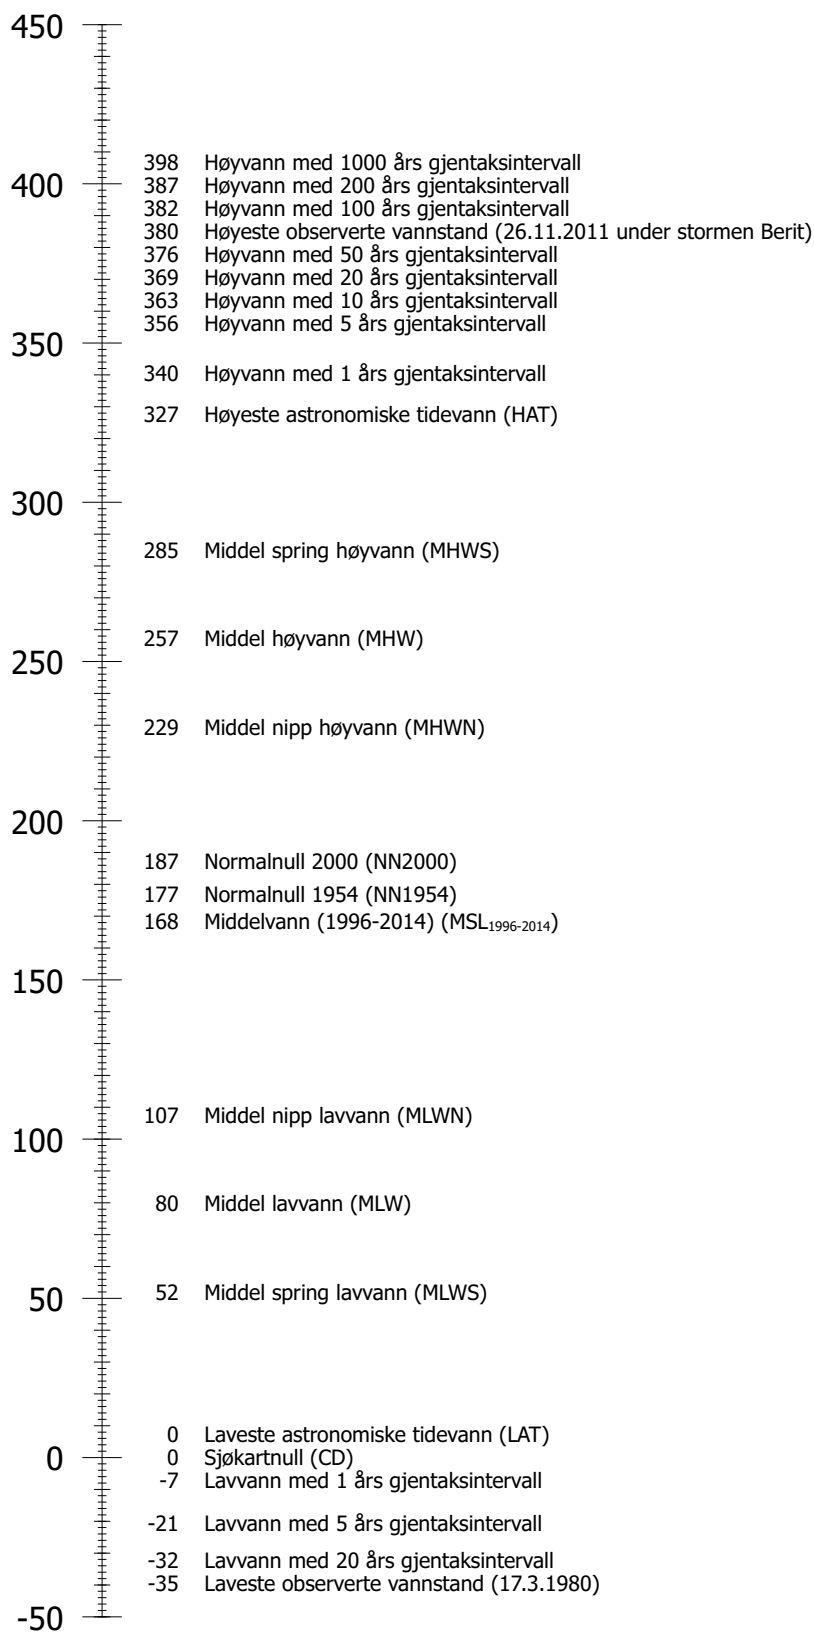

Hammerfest

Nivåskisse med de viktigste vannstands nivåene og ekstremverdier

Høyder er i cm over Sjøkartnull som er nullnivå for dybder i sjøkart og høyder i tidevanntabellen.