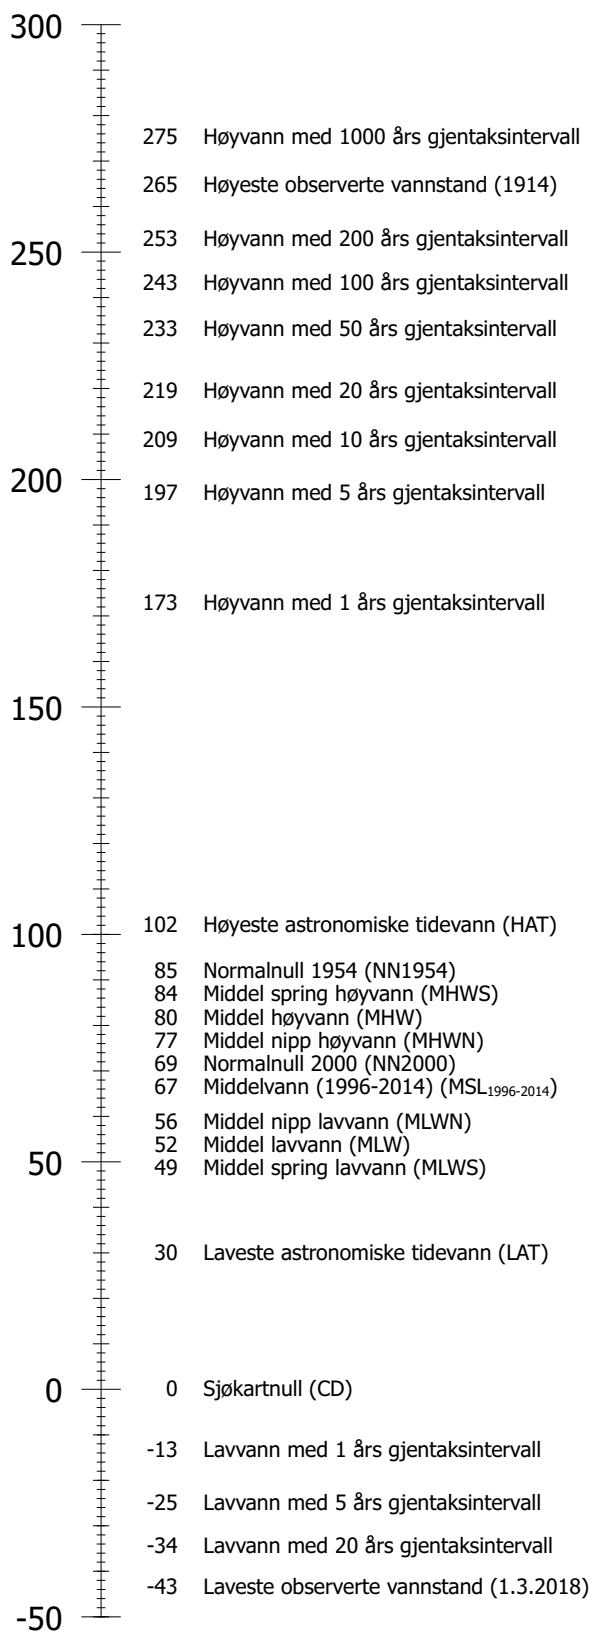

Oslo

Nivåskisse med de viktigste vannstands nivåene og ekstremverdier

Høyder er i cm over Sjøkartnull som er nullnivå for dybder i sjøkart og høyder i tidevanntabellen.