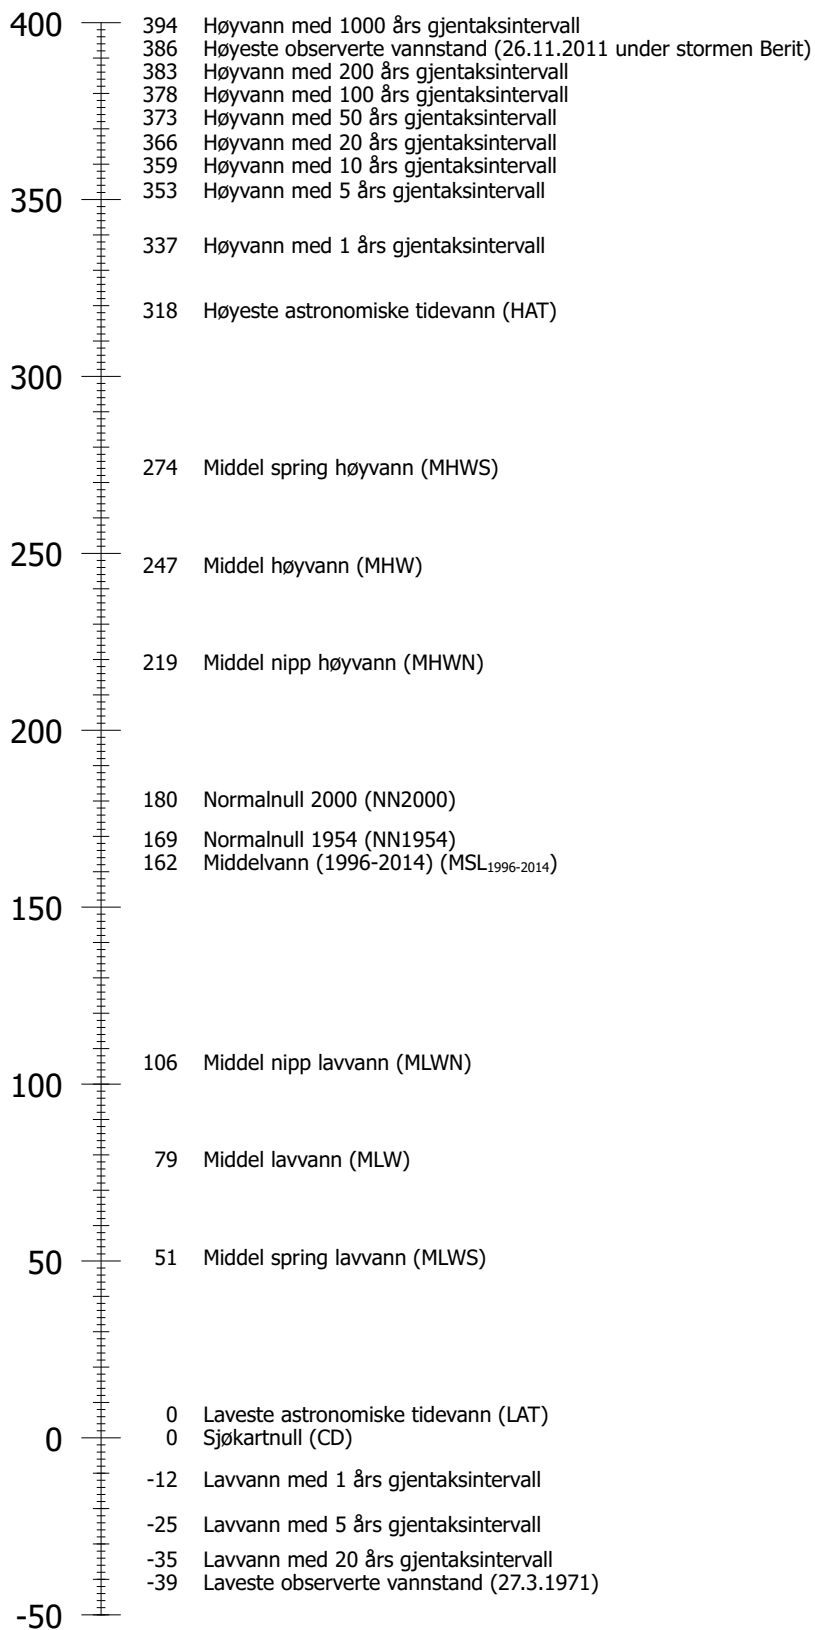

Tromsø

Nivåskisse med de viktigste vannstands nivåene og ekstremverdier

Høyder er i cm over Sjøkartnull som er nullnivå for dybder i sjøkart og høyder i tidevannstabellen.