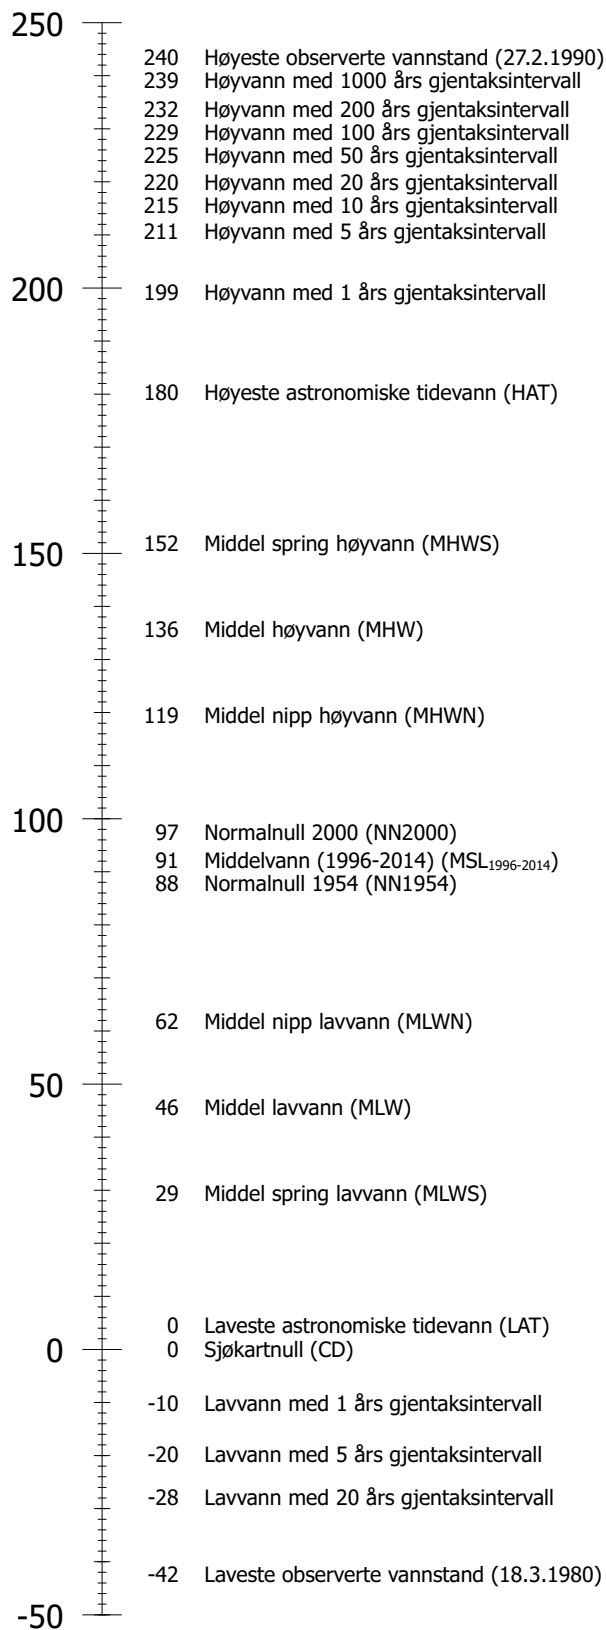

Bergen

Nivåskisse med de viktigste vannstands nivåene og ekstremverdier

Høyder er i cm over Sjøkartnull som er nullnivå for dybder i sjøkart og høyder i tidevanntabellen.