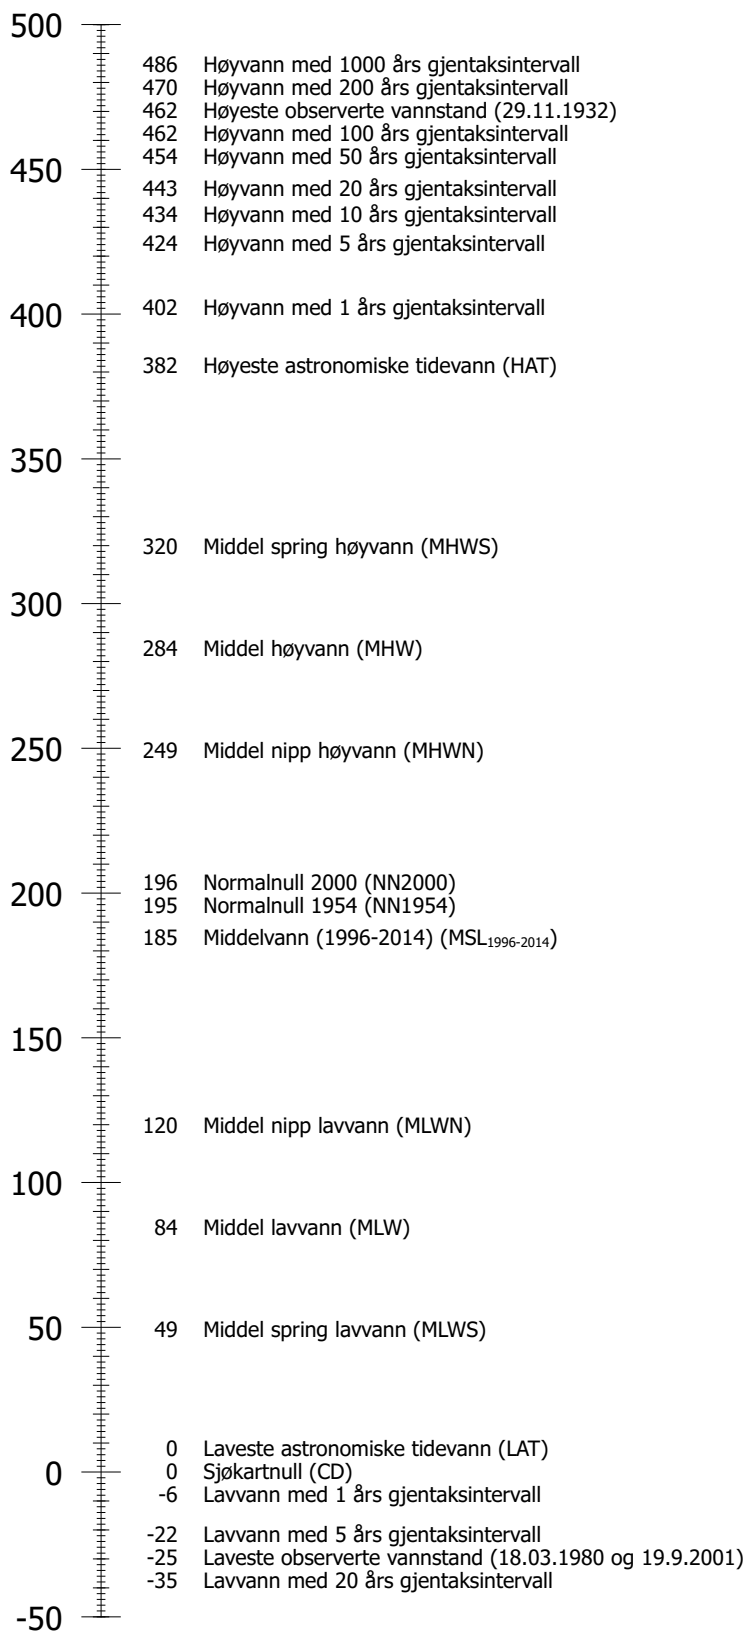

Narvik

Nivåskisse med de viktigste vannstands nivåene og ekstremverdier

Høyder er i cm over Sjøkartnull som er nullnivå for dybder i sjøkart og høyder i tidevannstabellen.