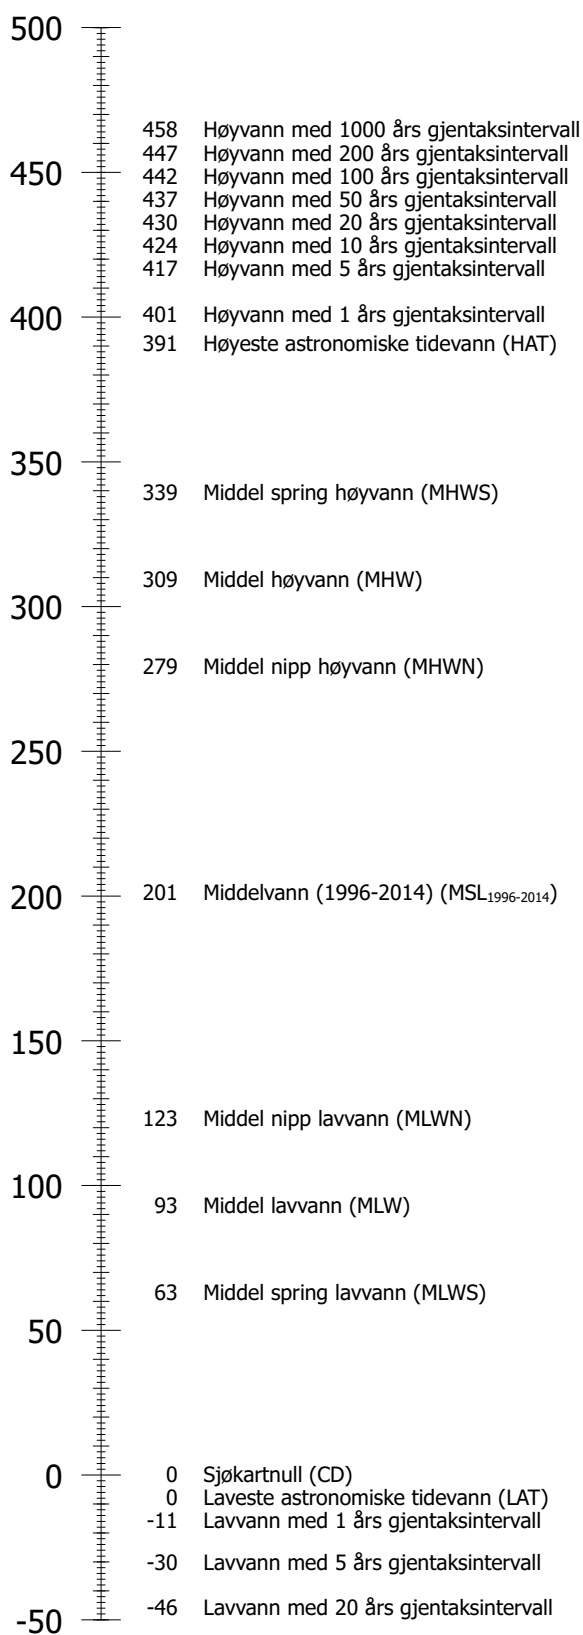

Kirkenes

Nivåskisse med de viktigste vannstands nivåene og ekstremverdier

Høyder er i cm over Sjøkartnull som er nullnivå for dybder i sjøkart og høyder i tidevannstabellen.