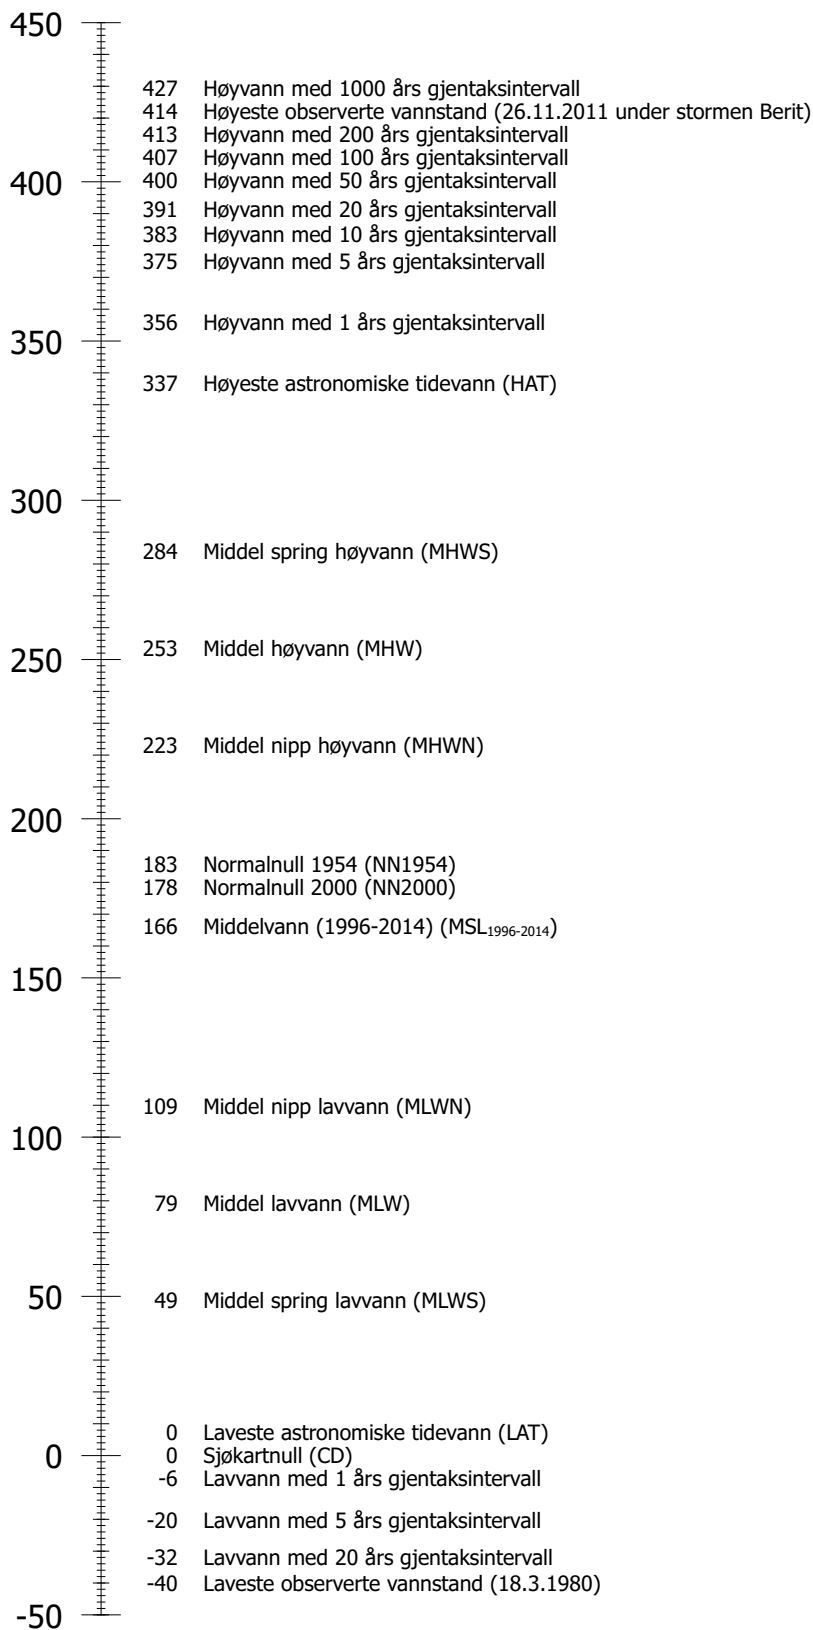

Bodø

Nivåskisse med de viktigste vannstands nivåene og ekstremverdier

Høyder er i cm over Sjøkartnull som er nullnivå for dybder i sjøkart og høyder i tidevannstabellen.