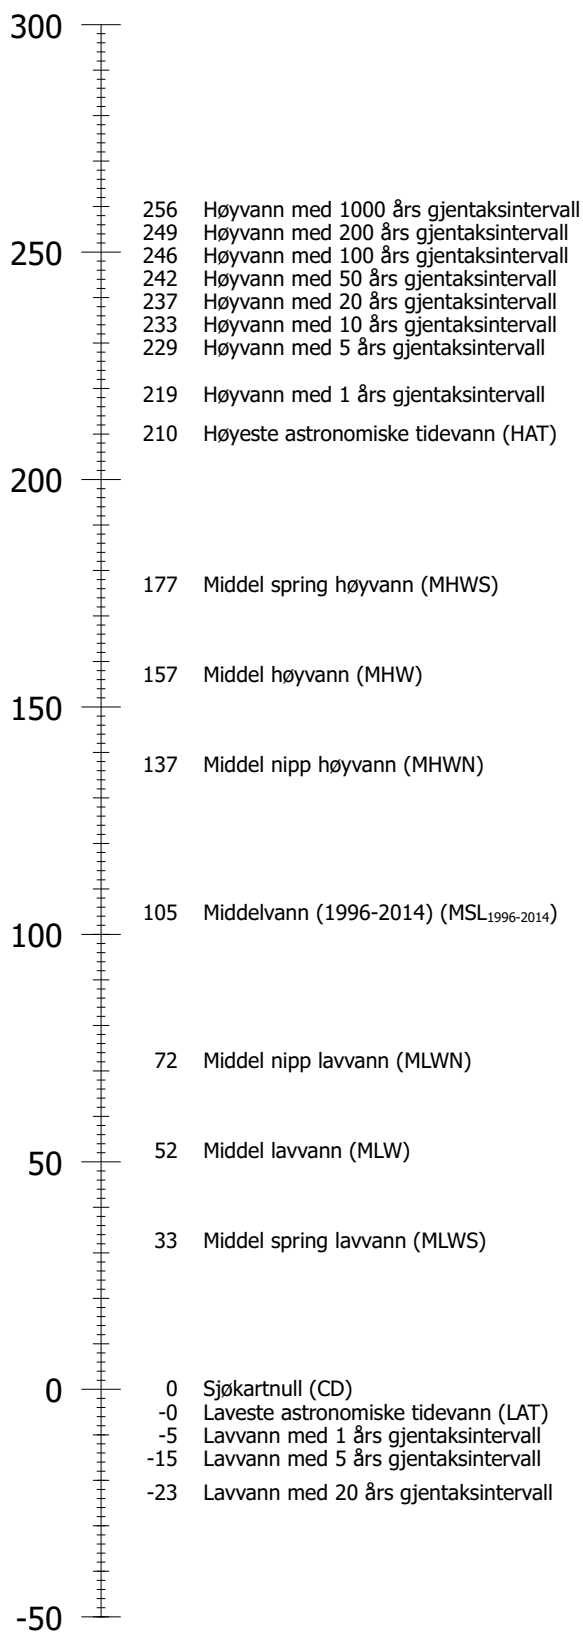

Longyearbyen

Nivåskisse med de viktigste vannstands nivåene og ekstremverdier

Høyder er i cm over Sjøkartnull som er nullnivå for dybder i sjøkart og høyder i tidevanntabellen.