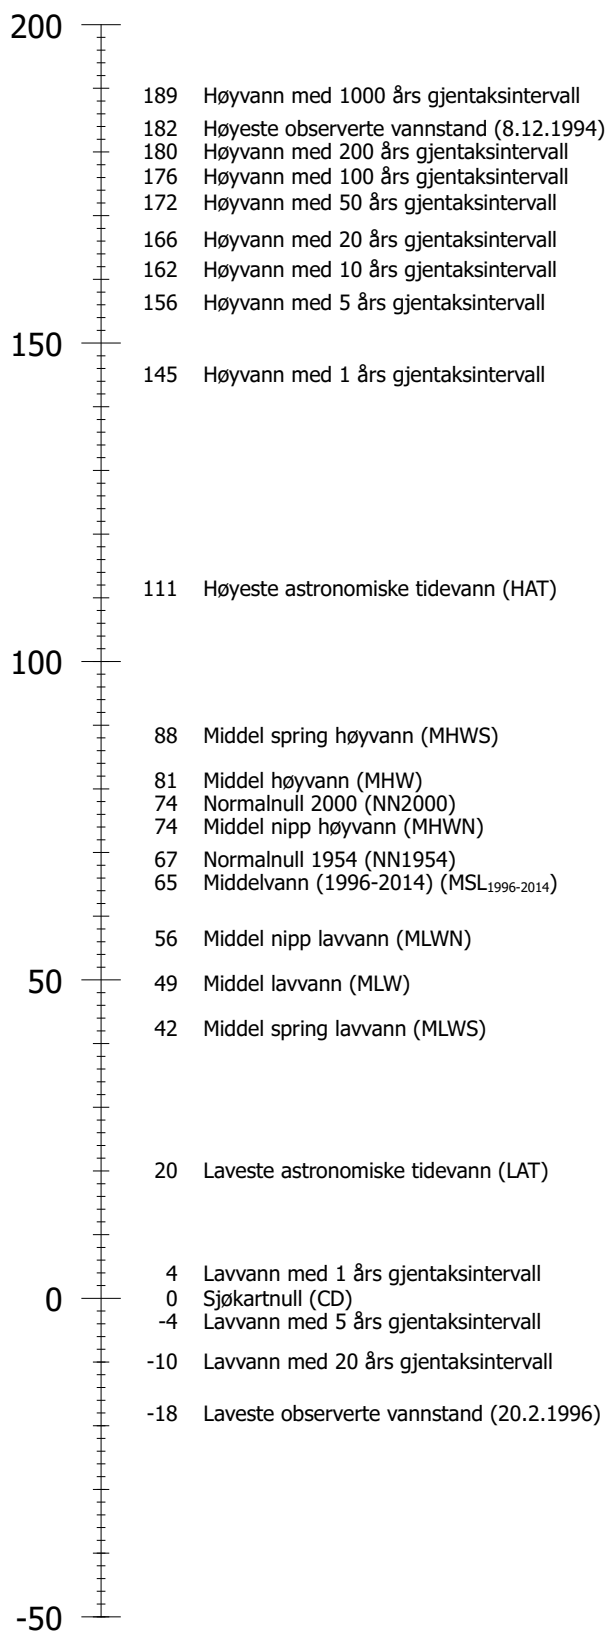

Stavanger

Nivåskisse med de viktigste vannstands nivåene og ekstremverdier

Høyder er i cm over Sjøkartnull som er nullnivå for dybder i sjøkart og høyder i tidevanntabellen.