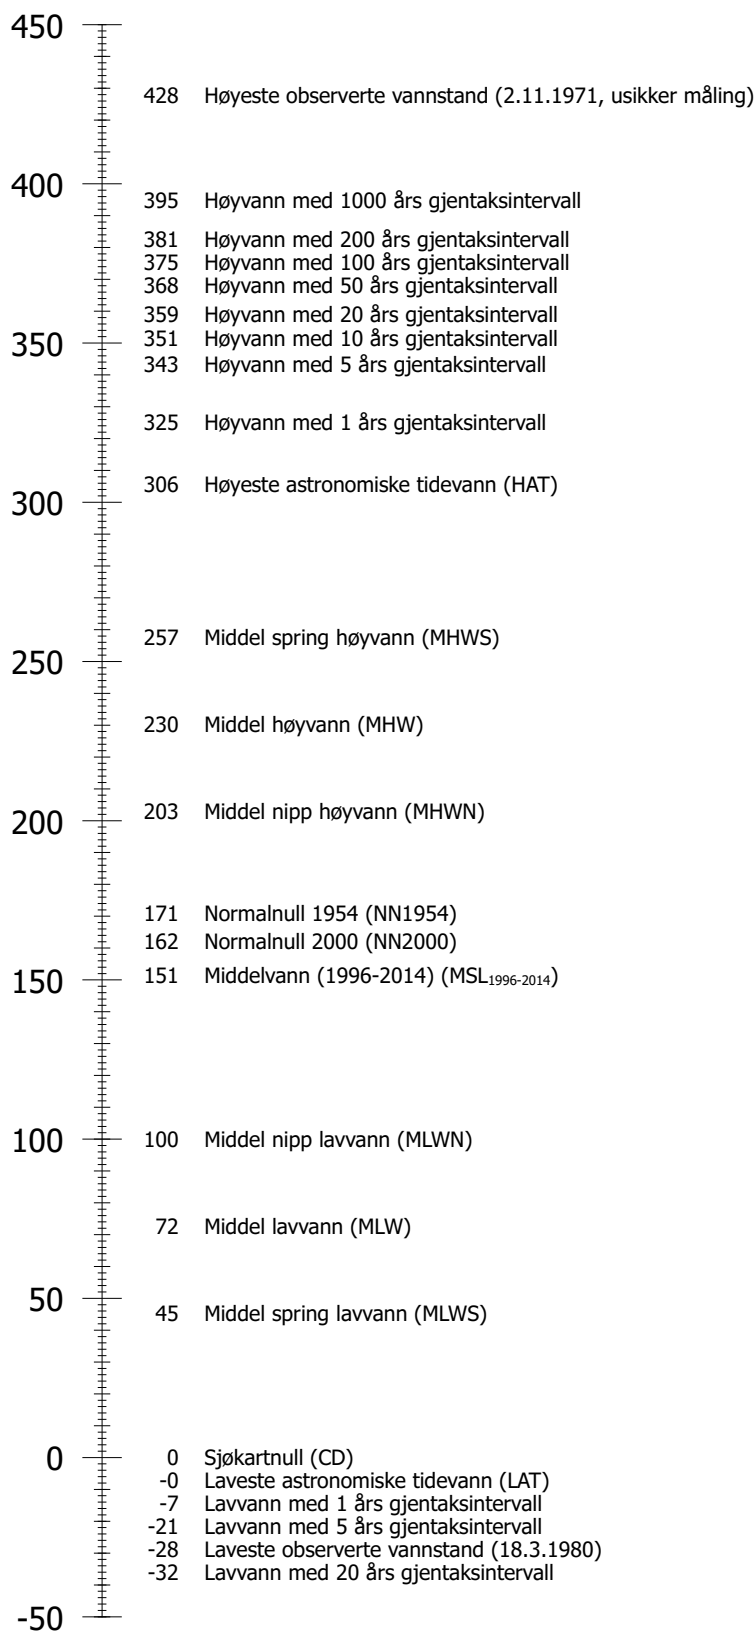

Rørvik

Nivåskisse med de viktigste vannstands nivåene og ekstremverdier

Høyder er i cm over Sjøkartnull som er nullnivå for dybder i sjøkart og høyder i tidevannstabellen.