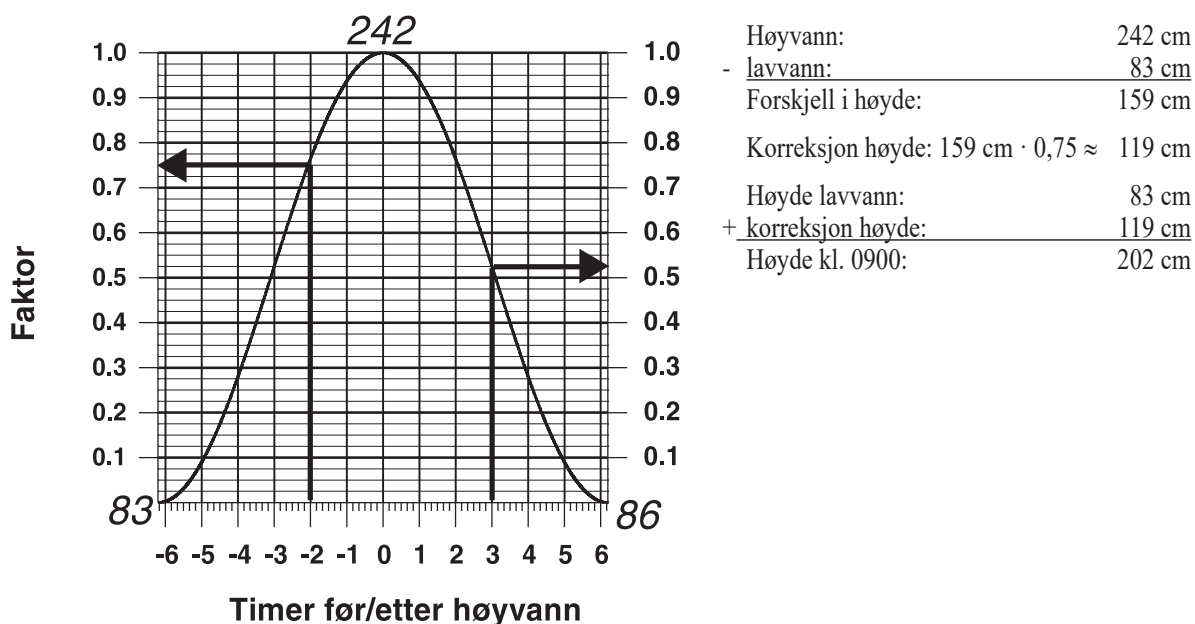

Eksempel på bruk av interpolasjonskurven:

Vi ønsker å finne tidevannets høyde i Bodø kl. 0900 (Eksempel 1) og kl. 1400 (Eksempel 2) den 10. januar.

Merk: Dataene i eksemplene er ikke fra inneværende år.

Utdrag av Tabell A: **10** 0501 83
1103 242
Ti 1711 86
2316 261

Eksempel 1

Fra Tabell A tar vi ut høyden for tidevannet før og etter kl. 0900. Kl. 0501 er høyden 83 cm (lavvann), og denne verdien noteres i nedre venstre hjørne på figuren. Kl. 1103 er den 242 cm (høyvann), og denne verdien noteres på toppen av kurven. Vi teller antall timer før høyvannet – i dette tilfellet 2 timer – og merker av dette på tidsaksen. Deretter trekker vi en strek fra det aktuelle tidspunktet opp til kurven og videre bort til skalaen på venstre side, der vi leser av korreksjonsfaktoren; 0,75.

Korreksjonsfaktoren skal multipliseres med forskjellen i høyde mellom høy- og lavvannet og resultatet avrundes til nærmeste hele centimeter før det legges til høyden for lavvannet;