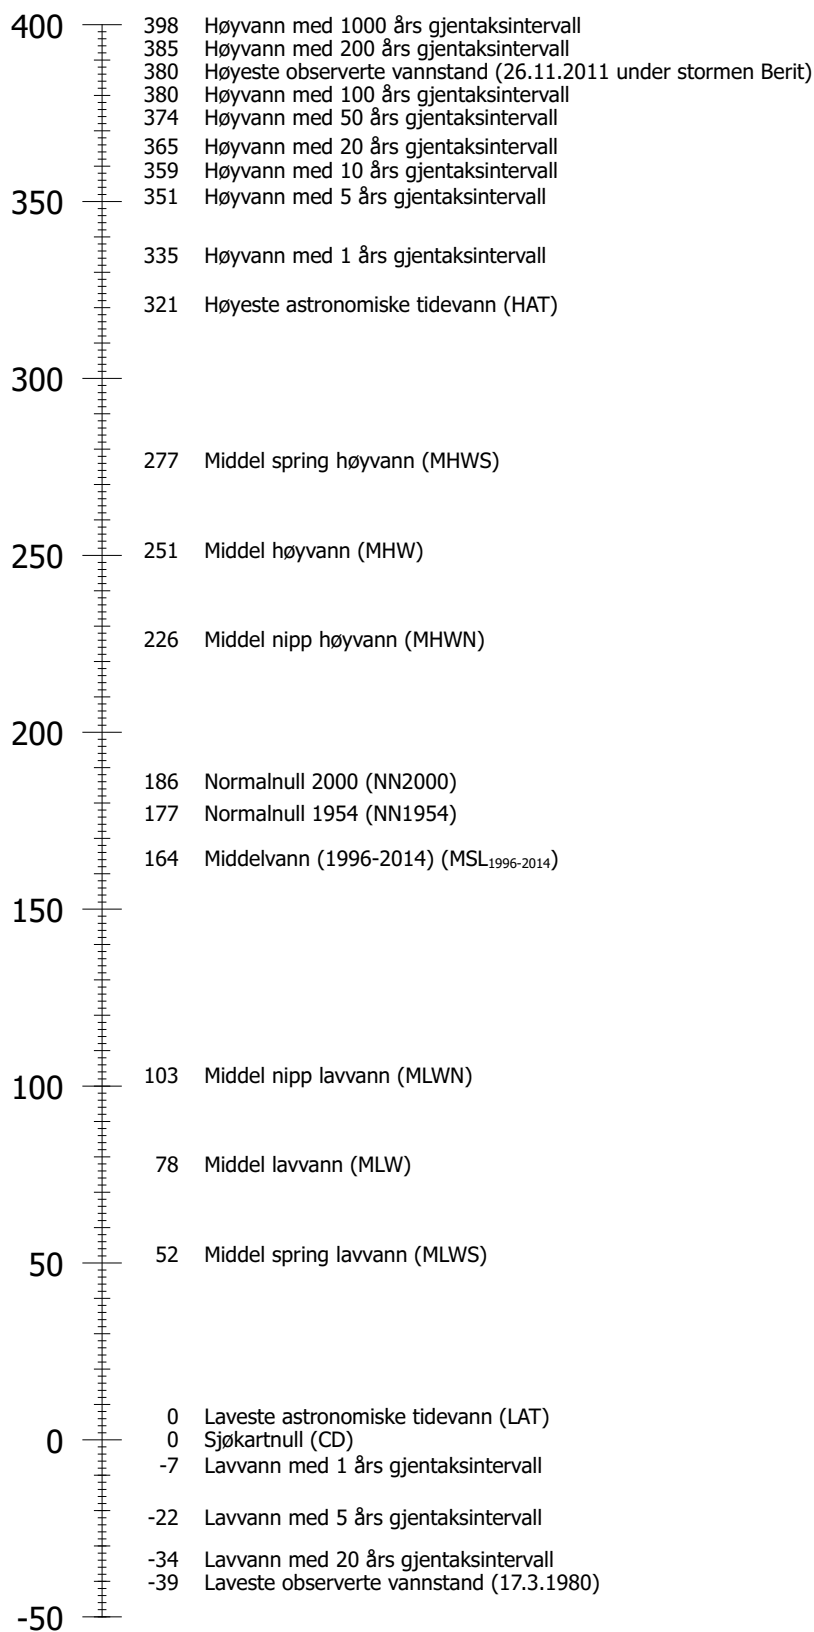

Honningsvåg

Nivåskisse med de viktigste vannstands nivåene og ekstremverdier

Høyder er i cm over Sjøkartnull som er nullnivå for dybder i sjøkart og høyder i tidevannstabellen.