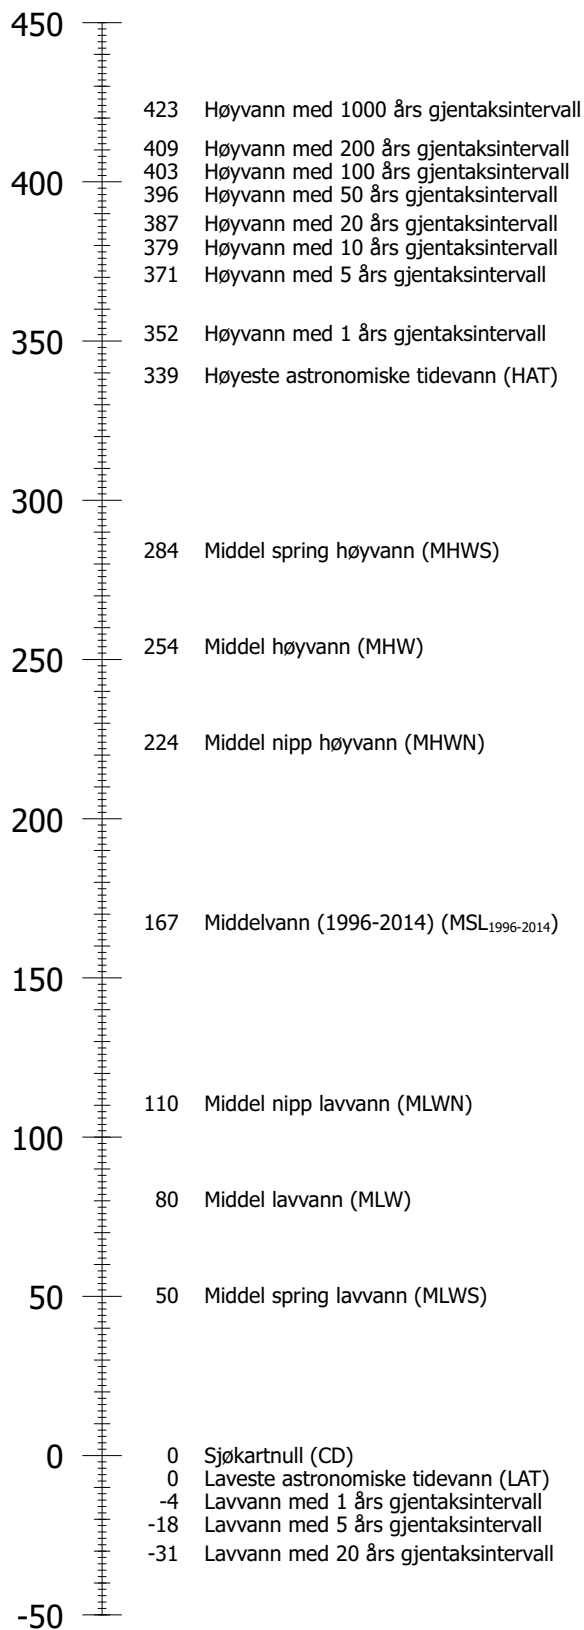

Mo i Rana

Nivåskisse med de viktigste vannstands nivåene og ekstremverdier

Høyder er i cm over Sjøkartnull som er nullnivå for dybder i sjøkart og høyder i tidevanntabellen.