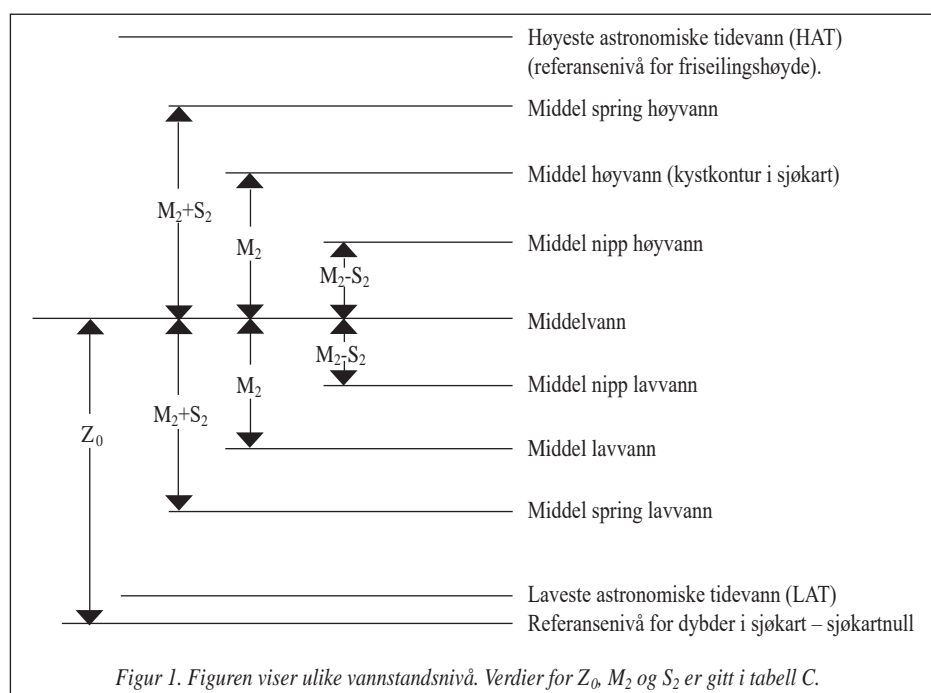

ANDRE VANNSTANDSNIVÅER

Figur 1 er en skisse som viser de viktigste vannstands nivåene. Høyeste astronomiske tidevann (HAT) og laveste astronomiske tidevann (LAT) angir høyeste flo og laveste fjære når vi ser bort fra værrets virkning på vannstanden.

Middelvann for en havn er gjennomsnittet av 19 år med observert vannstand. Middelvann er fra og med oktober 2015 basert på perioden 1996-2014.

Høyvann og lavvann med ulike gjentaksintervall er statistiske beregninger av hvor hyppig et ekstremt høyvann/lavvann av en viss størrelse vil opptre. I gjennomsnitt oppnår høyvannet/lavvannet dette nivået en gang i løpet av gjentaksintervallet. Det betyr at et ekstremt høyvann med for eksempel 100 års gjentaksintervall i gjennomsnitt vil opptre en gang i løpet av en 100 års periode. Tallene er basert på måleserier fra 20 til snaut 100 år og spesielt de lange gjentaksintervallene har stor usikkerhet. De må ikke oppfattes som absolutte sannheter, men mer som veiledende. Gjentaksintervall kalles også returperiode.

For havnene med permanente vannstandsmålere er også høyeste og laveste observerte vannstand angitt.