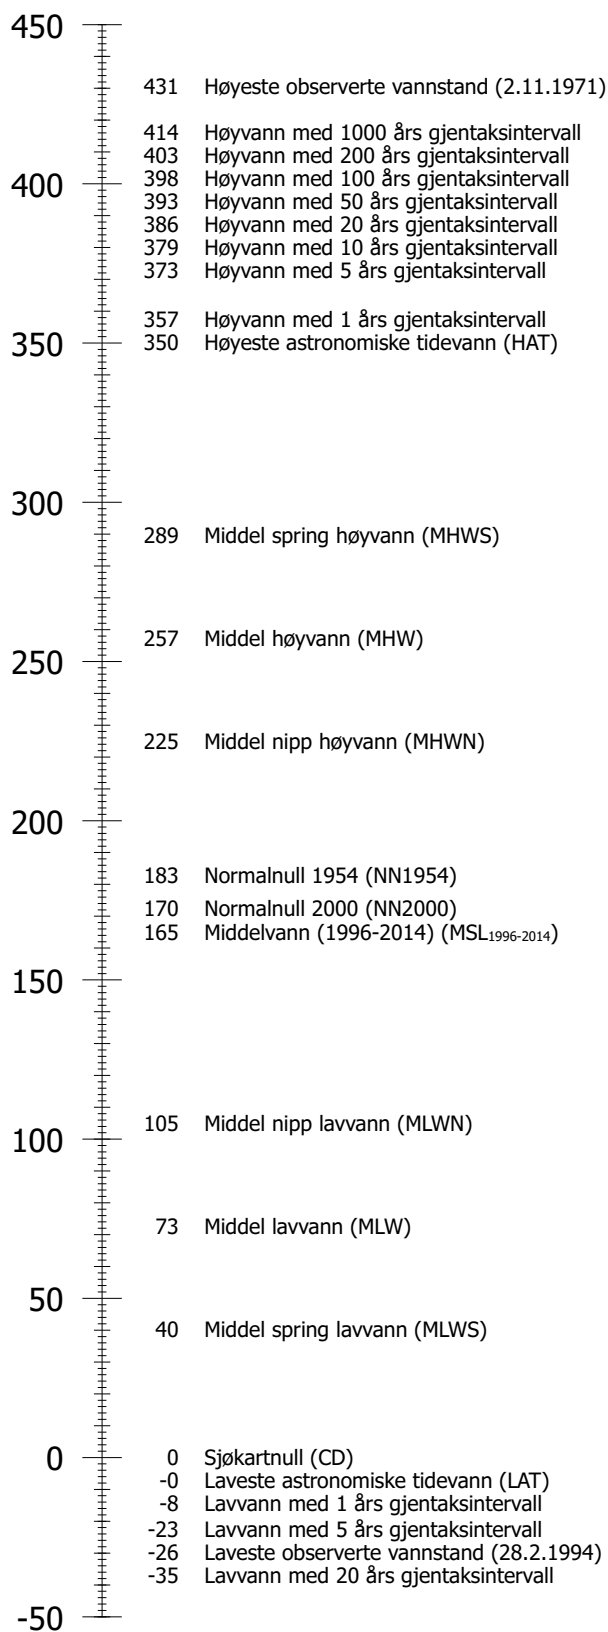

Trondheim

Nivåskisse med de viktigste vannstands nivåene og ekstremverdier

Høyder er i cm over Sjøkartnull som er nullnivå for dybder i sjøkart og høyder i tidevannstabellen.