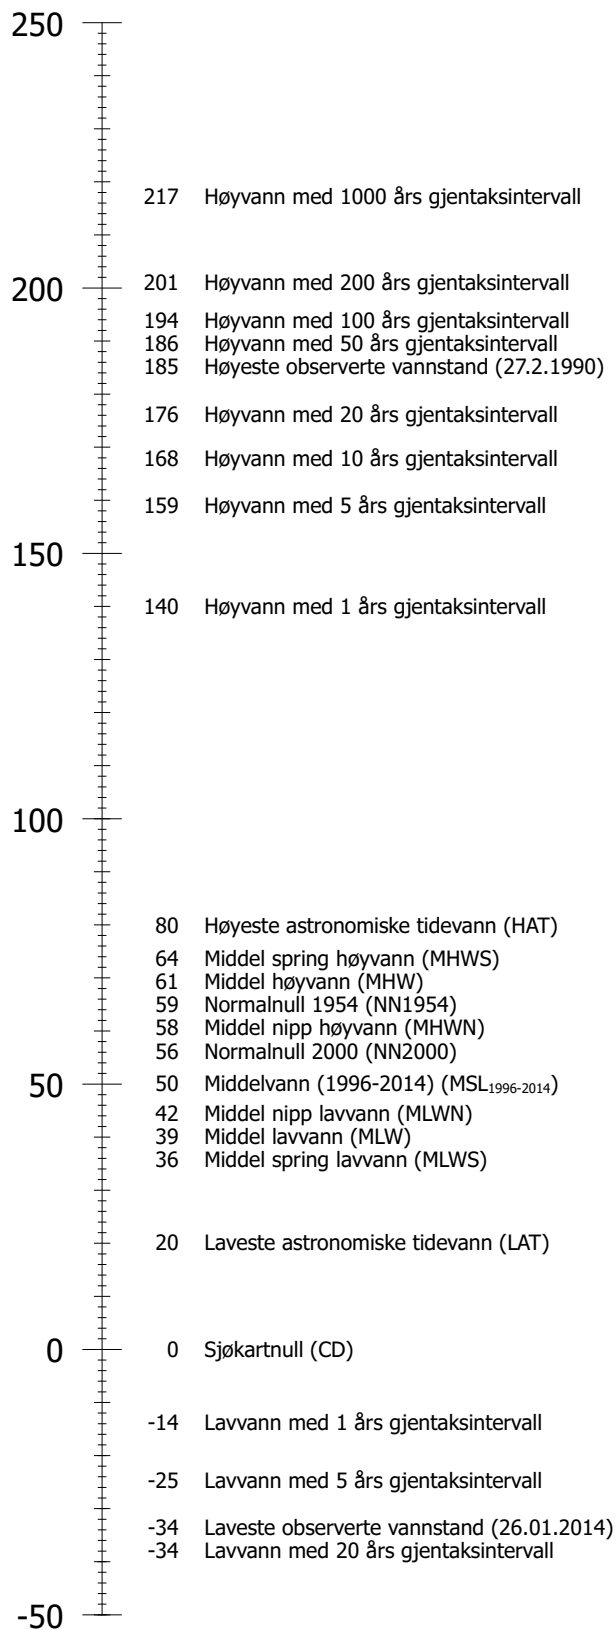

Helgeroa

Nivåskisse med de viktigste vannstands nivåene og ekstremverdier

Høyder er i cm over Sjøkartnull som er nullnivå for dybder i sjøkart og høyder i tidevannstabellen.